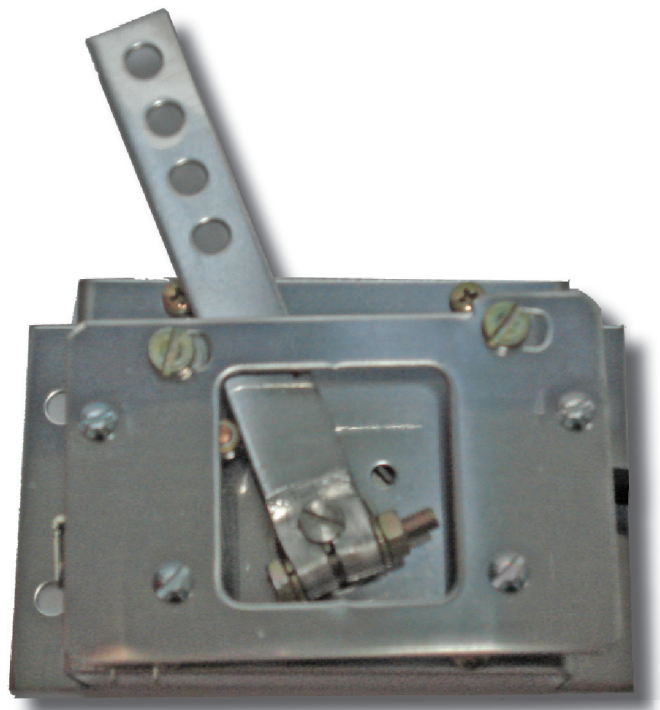

Acelerador Potenciométrico

Pot-Box

Características

- Fácil de instalar, com apenas 2 fios.
- Aceleração de 0-5K Ω / 5K Ω -0.
- Compacto e robusto.
- Potênciometro de Haste curta, original Honeywell/Clarostat.

Potenciômetro

Dimensões

(unidade de medida: mm)