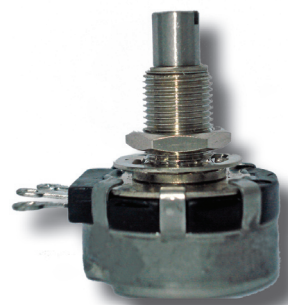

Acelerador Potenciométrico

Pot-Box

Características

- Fácil de instalar, com apenas 2 fios.
- Aceleração de 0-5K Ω / 5K Ω -0.
- Compacto e robusto.
- Potênciometro de Haste curta, original Honeywell/Clarostat.

Potenciômetro

Dimensões

(unidade de medida: mm)