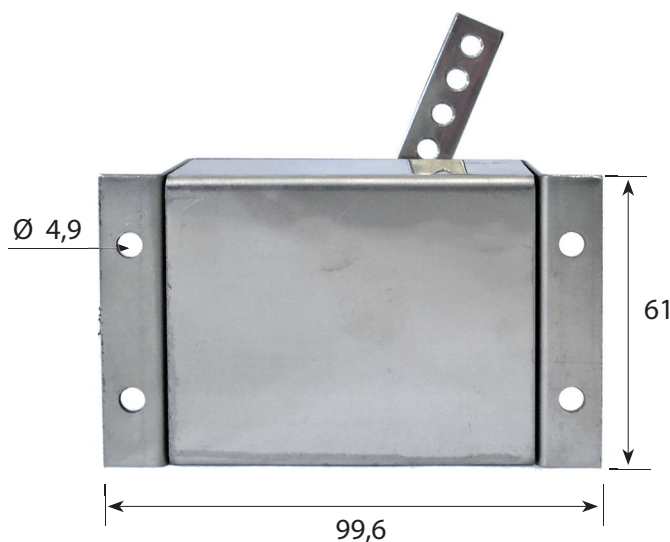

Acelerador Potenciométrico

Pot-Box

Características

- Fácil de instalar, com apenas 2 fios.
- Aceleração de 0-5K Ω / 5K Ω -0.
- Compacto e robusto.
- Potênciometro de Haste curta, original Honeywell/Clarostat.

Potenciômetro

Dimensões

(unidade de medida: mm)